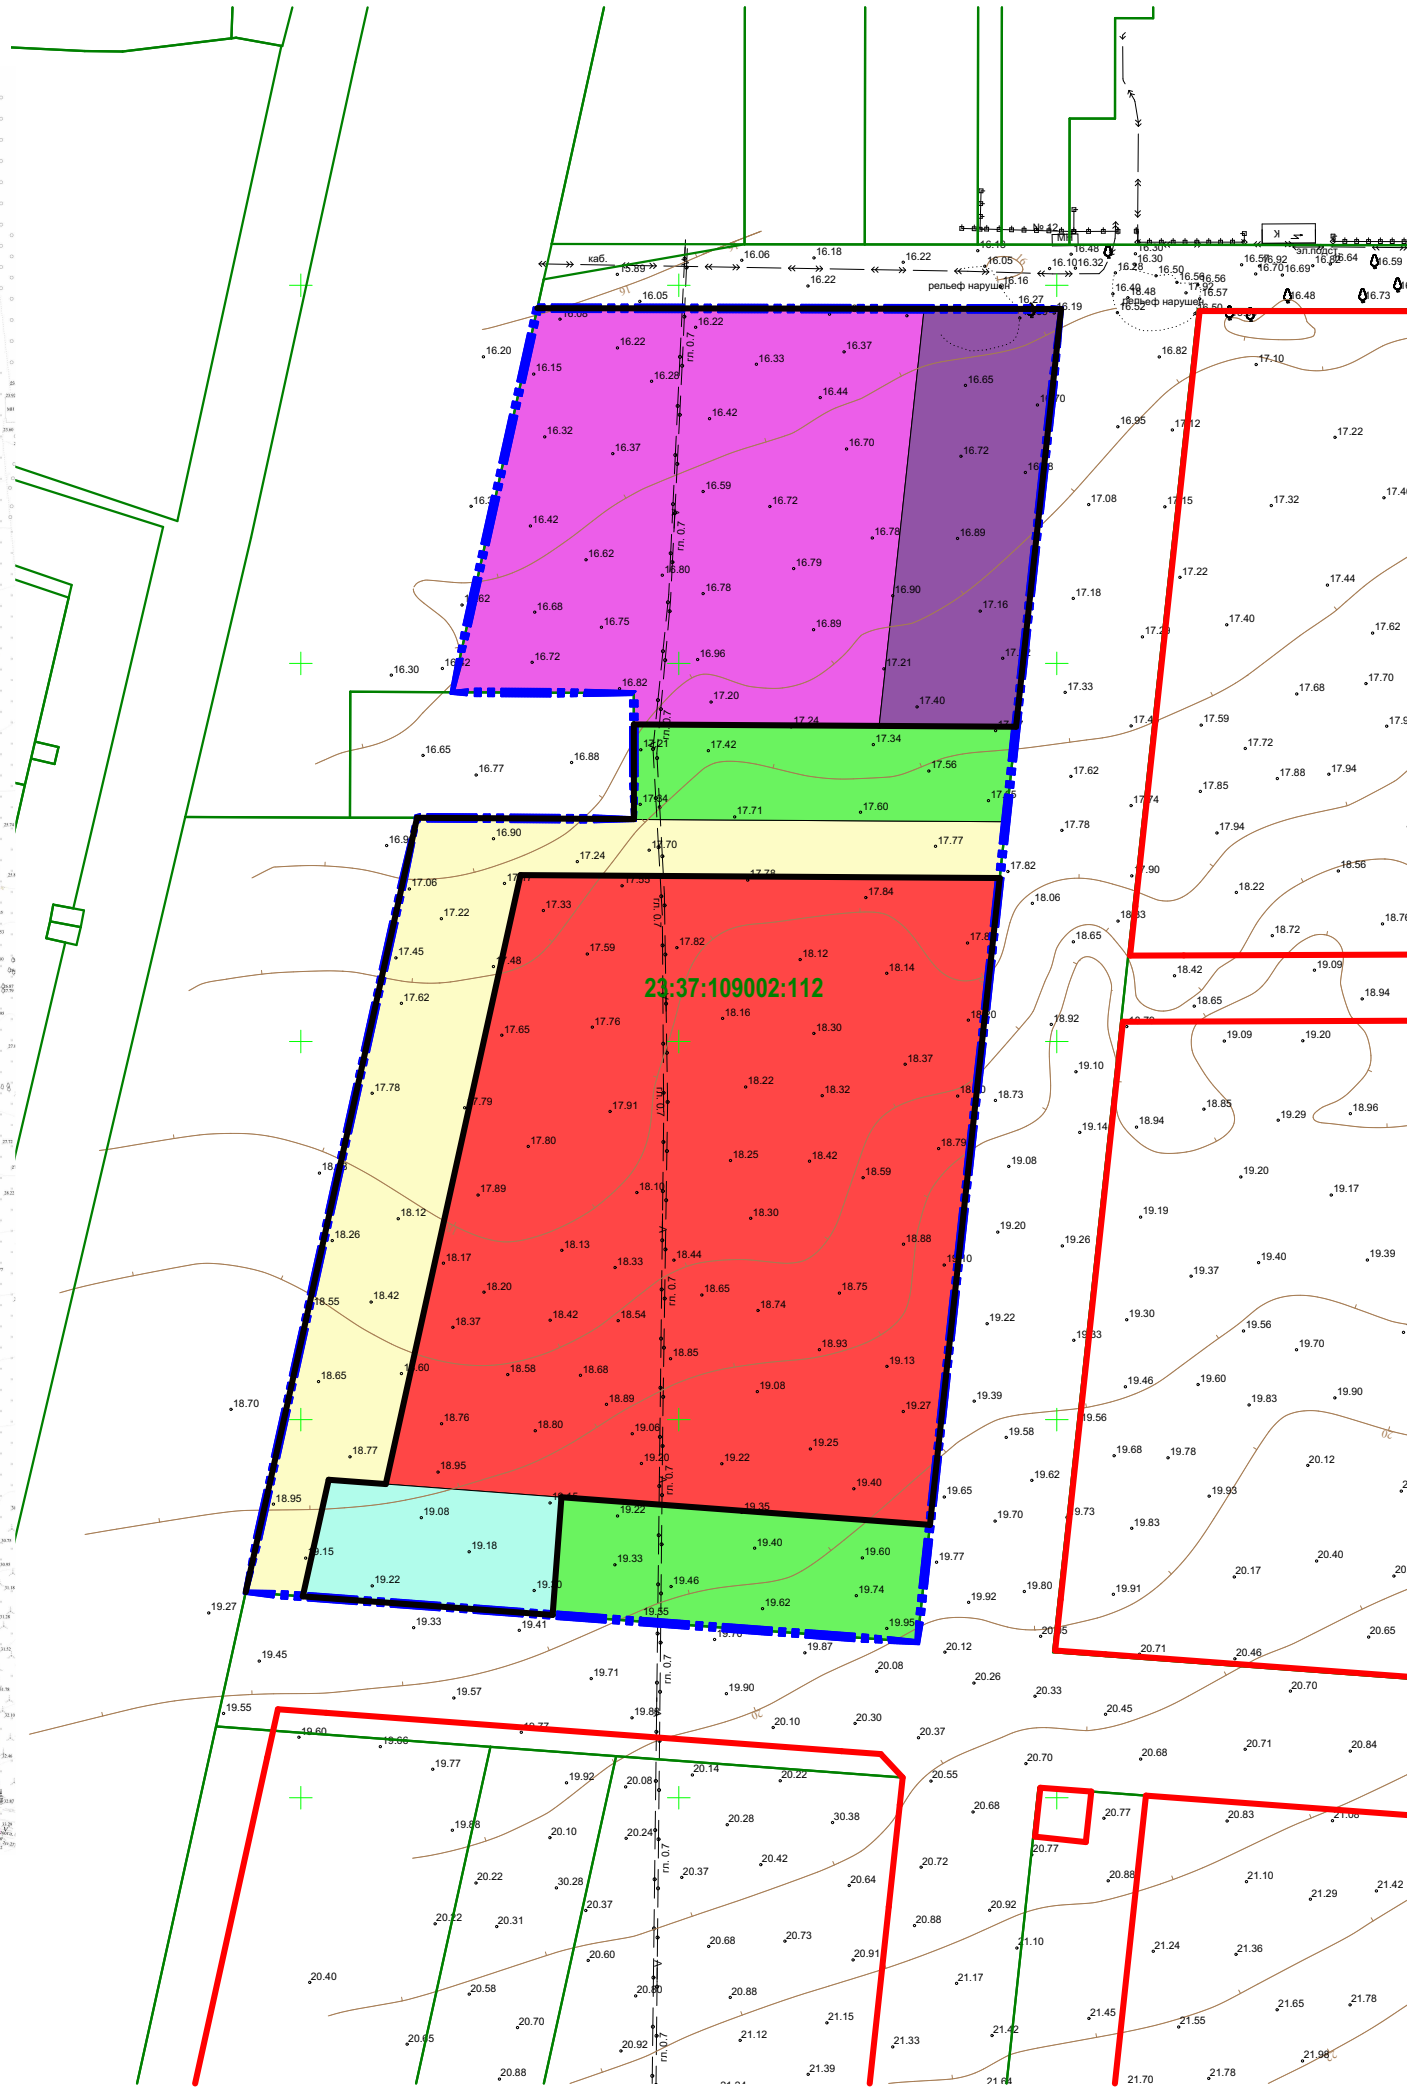

- Условные обозначения:**
- Границы территории, в отношении которой осуществляется подготовка проекта планировки
 - Красные линии:**
 - Устанавливаемые красные линии
 - Красные линии
 - Границы зон планируемого размещения объектов капитального строительства:**
 - Многоэтажная жилая застройка (высотная застройка) (код 2.6)
 - Здравоохранение (код 3.4)
 - Дошкольное, начальное и среднее общее образование (код 3.5.1)
 - Площадки для занятий спортом (код 5.1.3)
 - Территория общего пользования**
 - Улично-дорожная сеть (код 12.0.1)
 - Благоустройство территории (код 12.0.2)

						ДПТ-24-09			
						Проект внесения изменений в документацию по планировке территории (проект планировки территории и проект межевания территории), ограниченной шоссе Анапское, ул. Мирная, планируемой объездной дорогой расположенной в г. Анапа Краснодарского края, в части квартала застройки №1 в границах территорий комплексного развития.			
Изм.	Кол.уч.	Лист	№ док.	Подп.	Дата	Проект планировки территории Основная часть	Стадия	Лист	Листов
							ППТ	1	11
Разработал	Котов А.А.			06.2024	Чертеж планировки территории (основной чертеж) М 1:2000		 ИП Зацепилин С.Г. E-mail: levelarh@gmail.ru		