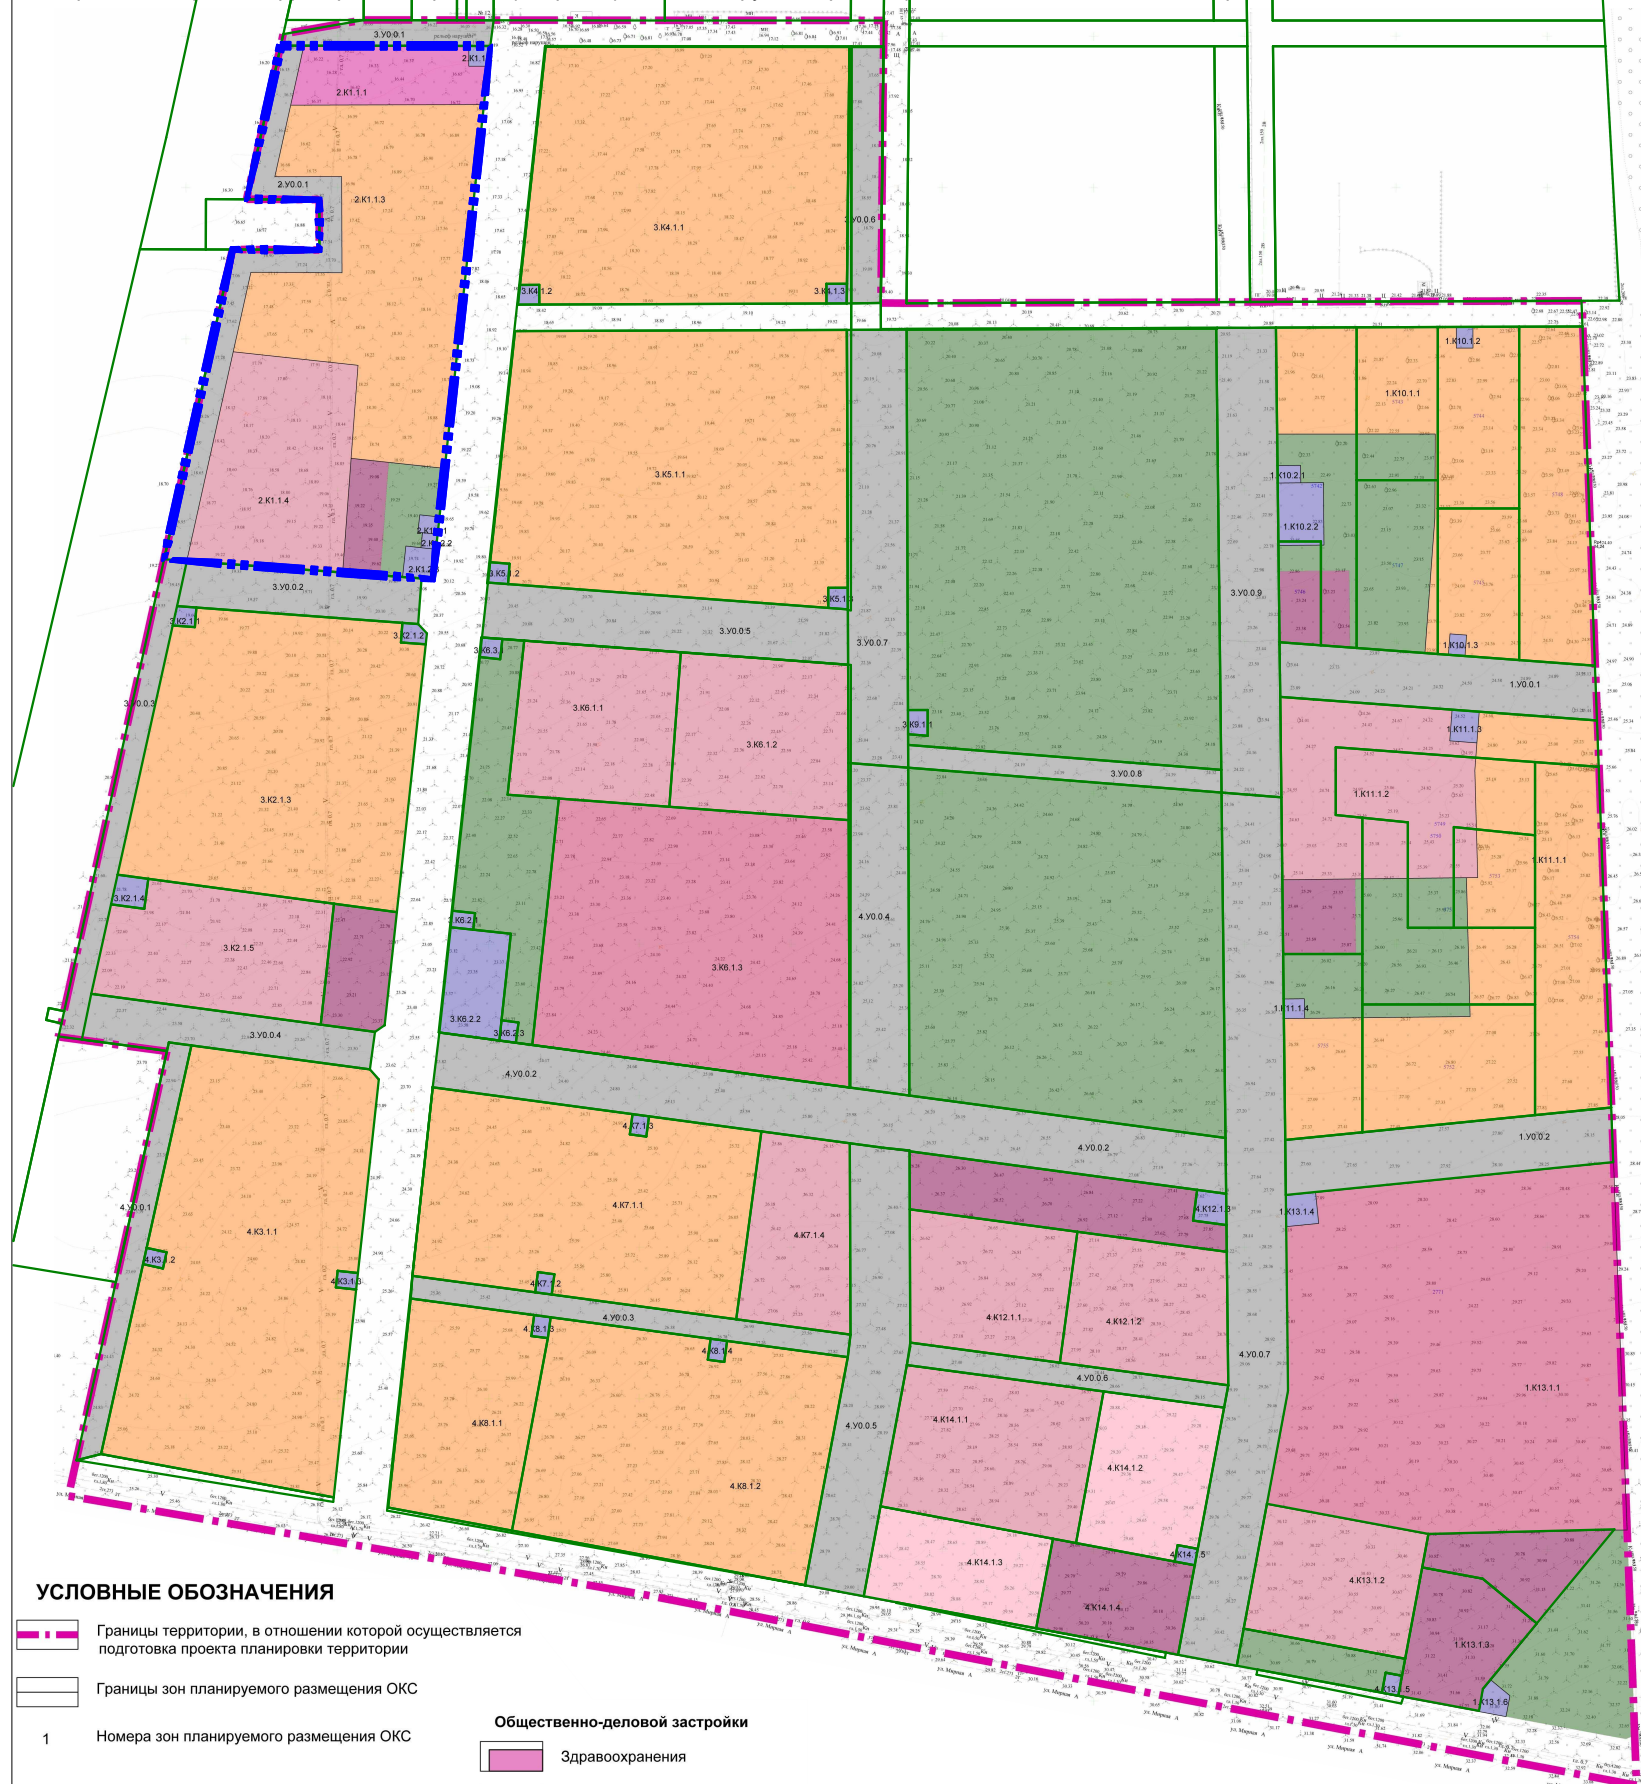

Чертеж планировки территории, отображающий границы зон планируемого размещения объектов капитального строительства

УСЛОВНЫЕ ОБОЗНАЧЕНИЯ

- Границы территории, в отношении которой осуществляется подготовка проекта планировки территории
- Границы зон планируемого размещения ОКС
- 1 Номера зон планируемого размещения ОКС
- Зоны размещения объектов капитального строительства**
- Жилого назначения**
- Многоэтажных жилых домов
- Образования**
- Общеобразовательных учреждений
- Дошкольных образовательных учреждений
- Учреждений дополнительного образования
- Общественно-деловой застройки**
- Здравоохранения
- Спорта
- Коммунальной инфраструктуры**
- Коммунальной инфраструктуры
- Транспортной инфраструктуры**
- Транспортной инфраструктуры
- Территория рекреационного назначения**
- Территорий общего пользования и рекреационного назначения

						ДПТ-24-09			
						Проект внесения изменений в документацию по планировке территории (проект планировки территории и проект межевания территории), ограниченной шоссе Анапское, ул. Мирная, планируемой объездной дорогой расположенной в г. Анапа Краснодарского края, в части квартала застройки №1 в границах территорий комплексного развития.			
Изм.	Кол.уч.	Лист	№ док.	Подп.	Дата	Проект планировки территории Основная часть	Стадия	Лист	Листов
							ППТ	1	11
Разработал	Котов А.А.			06.2024	Чертеж планировки территории (основной чертеж) М 1:2000		 ИП Зацепилин С.Г. E-mail: levelarh@gmail.ru		